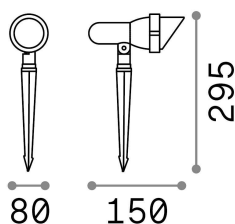

Informations générales

Extérieur - Projecteurs

Ean	8021696163727
Article	TERRA PR1 SMALL COFFEE
Installation	Projecteurs
Garantie	5 years
Poids brut	0.67 kg
Le volume	0.00378 m ³

Info technique

Poids net	0.52 kg
Classe d'isolation	I
Indice de protection	IP65
Conformité	CE
Température de fonctionnement	-15° ~ +45 °C
Dimmer	Determined by the light bulb
Puissance de sortie	220-240 V AC
Source de courant	Not required
Ajustabilité	YES

Informations sur la source

Source intégrée	Light bulb (not included)
Source remplaçable	No
la puissance	GU10 max 1 x 28 W
Émissions	Direct
Consommation maximale	-