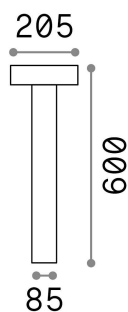

## Extérieur - Lampadaires

<b>Ean</b>	8021696153193
<b>Article</b>	TESLA PT4 H60 ANTRACITE
<b>Installation</b>	Lampadaires
<b>Garantie</b>	5 years
<b>Poids brut</b>	3.08 kg
<b>Le volume</b>	0.027342 m <sup>3</sup>

## Info technique

<b>Poids net</b>	2.56 kg
<b>Classe d'isolation</b>	I
<b>Indice de protection</b>	IP44
<b>Conformité</b>	CE
<b>Température de fonctionnement</b>	-
<b>Dimmer</b>	Determined by the light bulb
<b>Puissance de sortie</b>	220-240 V AC
<b>Source de courant</b>	Not required

## Informations sur la source

<b>Source intégrée</b>	Light bulb (not included)
<b>Source remplaçable</b>	No
<b>la puissance</b>	G9 max 4 x 15 W
<b>Émissions</b>	Direct
<b>Consommation maximale</b>	-