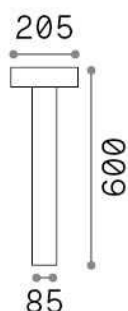

## Extérieur - Lampadaires

<b>Ean</b>	8021696316048
<b>Article</b>	TESLA PT4 H60 COFFEE
<b>Installation</b>	Lampadaires
<b>Garantie</b>	5 years
<b>Poids brut</b>	3.08 kg
<b>Le volume</b>	0.027342 m <sup>3</sup>

## Info technique

<b>Poids net</b>	2.56 kg
<b>Classe d'isolation</b>	I
<b>Indice de protection</b>	IP44
<b>Conformité</b>	CE
<b>Température de fonctionnement</b>	-15° ~ +45 °C
<b>Dimmer</b>	Determined by the light bulb
<b>Puissance de sortie</b>	220-240 V AC
<b>Source de courant</b>	Not required

## Informations sur la source

<b>Source intégrée</b>	Light bulb (not included)
<b>Source remplaçable</b>	No
<b>la puissance</b>	G9 max 4 x 15 W
<b>Émissions</b>	Direct
<b>Consommation maximale</b>	-