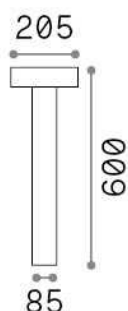

## Extérieur - Lampadaires

<b>Ean</b>	8021696326900
<b>Article</b>	TESLA PT4 H60 GRIGIO
<b>Installation</b>	Lampadaires
<b>Garantie</b>	5 years
<b>Poids brut</b>	3.08 kg
<b>Le volume</b>	0.027342 m <sup>3</sup>

## Info technique

<b>Poids net</b>	2.56 kg
<b>Classe d'isolation</b>	I
<b>Indice de protection</b>	IP44
<b>Conformité</b>	CE
<b>Température de fonctionnement</b>	-15° ~ +45 °C
<b>Dimmer</b>	Determined by the light bulb
<b>Puissance de sortie</b>	220-240 V AC
<b>Source de courant</b>	Not required

## Informations sur la source

<b>Source intégrée</b>	Light bulb (not included)
<b>Source remplaçable</b>	No
<b>la puissance</b>	G9 max 4 x 15 W
<b>Émissions</b>	Direct
<b>Consommation maximale</b>	-