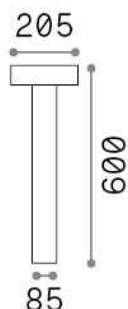

## Extérieur - Lampadaires

<b>Ean</b>	8021696326917
<b>Article</b>	TESLA PT4 H60 NERO
<b>Installation</b>	Lampadaires
<b>Garantie</b>	5 years
<b>Poids brut</b>	3.08 kg
<b>Le volume</b>	0.027342 m <sup>3</sup>

## Info technique

<b>Poids net</b>	2.56 kg
<b>Classe d'isolation</b>	I
<b>Indice de protection</b>	IP44
<b>Conformité</b>	CE
<b>Température de fonctionnement</b>	-15° ~ +45 °C
<b>Dimmer</b>	Determined by the light bulb
<b>Puissance de sortie</b>	220-240 V AC
<b>Source de courant</b>	Not required

## Informations sur la source

<b>Source intégrée</b>	Light bulb (not included)
<b>Source remplaçable</b>	No
<b>la puissance</b>	G9 max 4 x 15 W
<b>Émissions</b>	Direct
<b>Consommation maximale</b>	-