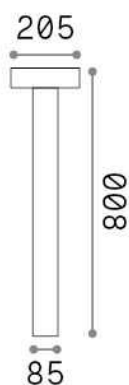

Informations générales

Extérieur - Lampadaires

Ean	8021696326924
Article	TESLA PT4 H80 COFFEE
Installation	Lampadaires
Garantie	5 years
Poids brut	3.63 kg
Le volume	0.037926 m ³

Info technique

Poids net	3 kg
Classe d'isolation	I
Indice de protection	IP44
Conformité	CE
Température de fonctionnement	-15° ~ +45 °C
Dimmer	Determined by the light bulb
Puissance de sortie	220-240 V AC
Source de courant	Not required

Informations sur la source

Source intégrée	Light bulb (not included)
Source remplaçable	No
la puissance	G9 max 4 x 15 W
Émissions	Direct
Consommation maximale	-