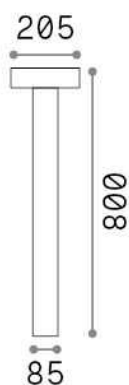

Informations générales

Extérieur - Lampadaires

Ean	8021696316055
Article	TESLA PT4 H80 NERO
Installation	Lampadaires
Garantie	5 years
Poids brut	3.63 kg
Le volume	0.037926 m ³

Info technique

Poids net	3 kg
Classe d'isolation	I
Indice de protection	IP44
Conformité	CE
Température de fonctionnement	-15° ~ +45 °C
Dimmer	Determined by the light bulb
Puissance de sortie	220-240 V AC
Source de courant	Not required

Informations sur la source

Source intégrée	Light bulb (not included)
Source remplaçable	No
la puissance	G9 max 4 x 15 W
Émissions	Direct
Consommation maximale	-