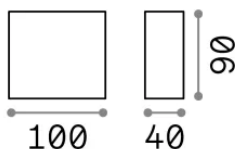

Informations sur la source

Source intégrée	Light bulb (not included)
Source remplaçable	No
la puissance	G9 max 1 x 15 W
Émissions	Direct
Consommation maximale	-
Recommander l'ampoule	307879 G9 4.0W 4000K CR180