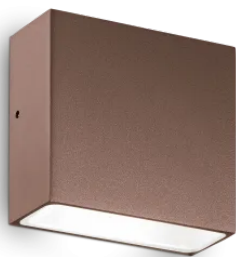

## Extérieur - Appliques

<b>Ean</b>	8021696213323
<b>Article</b>	TETRIS-1 AP1 COFFEE
<b>Installation</b>	Appliques
<b>Garantie</b>	5 years
<b>Poids brut</b>	0.46 kg
<b>Le volume</b>	0.001694 m <sup>3</sup>