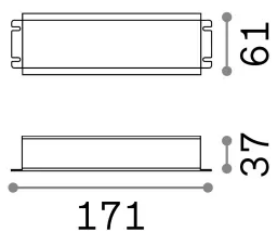

## Extérieur - Accessoire

<b>Ean</b>	8021696272108
<b>Article</b>	ALIMENTATORE IP67 ON-OFF 040W 24Vdc
<b>Installation</b>	Accessoire
<b>Garantie</b>	5 years
<b>Poids brut</b>	0.73 kg
<b>Le volume</b>	0.00099 m <sup>3</sup>