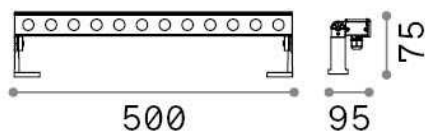

Informations générales

Extérieur - Projecteurs

Ean	8021696318523
Article	THOR PR D050 BIANCO 3000K
Installation	Projecteurs
Garantie	5 years
Poids brut	1.65 kg
Le volume	0.00572 m ³

Info technique

Poids net	1.49 kg
Classe d'isolation	III
Indice de protection	IP65
Conformité	CE
Température de fonctionnement	-15° ~ +45 °C
Dimmer	NO, On-Off
Puissance de sortie	24 V DC
Source de courant	Required, remoted, not included
Ajustabilité	vert. 0°-90°
Accessoires non inclus	Glare shielding cover, Remote on-off driver

Informations sur la source

Source intégrée	Integrated LED module
Source remplaçable	No
la puissance	20 W
Émissions	Direct
Consommation maximale	max 20,00 W
Caractéristiques LED	LED SMD OSRAM
CCT LED	3000 K
Durée LED (t. 25°C)	50000 h
CRI	> 80
SDCM	3
Angle de faisceau lumineux	28°
Flux du faisceau lumineux	2300 lm
Flux lumineux utile	1850 lm