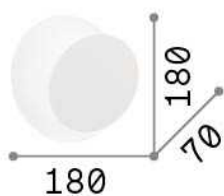

Informations générales

Intérieur - Appliques

Ean	8021696238975
Article	TICK AP BIANCO
Installation	Appliques
Garantie	5 years
Poids brut	0.55 kg
Le volume	0.002888 m ³

Info technique

Poids net	0.44 kg
Classe d'isolation	II
Indice de protection	IP20
Conformité	CE
Température de fonctionnement	0° ~ +40 °C
Dimmer	NO, On-Off
Puissance de sortie	220-240 V AC 50/60 Hz
Source de courant	In-built, included Replaceable (by qualified operators only), electronic
Ajustabilité	vert. 0°-90°, orizz. 0°-350°

Informations sur la source

Source intégrée	Integrated LED module
Source remplaçable	Replaceable (by qualified operators only)
la puissance	LED 7,5 W
Émissions	Indirect
Consommation maximale	max 7,50 W
Caractéristiques LED	LED SMD
CCT LED	3000 K
Durée LED (t. 25°C)	30000 h
CRI	> 80
SDCM	4
Flux du faisceau lumineux	700 lm
Flux lumineux utile	430 lm
Ampoule incluse	1 - E14 OLIVA 4W 3000K CRI80 SATIN