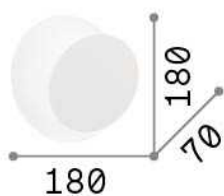

Informations générales

Intérieur - Appliques

Ean	8021696238944
Article	TICK AP ORO
Installation	Appliques
Garantie	5 years
Poids brut	0.55 kg
Le volume	0.002888 m ³

Info technique

Poids net	0.44 kg
Classe d'isolation	II
Indice de protection	IP20
Conformité	CE
Température de fonctionnement	0° ~ +40 °C
Dimmer	NO, On-Off
Puissance de sortie	220-240 V AC 50/60 Hz
Source de courant	In-built, included Replaceable (by qualified operators only), electronic
Ajustabilité	vert. 0°-90°, orizz. 0°-350°

Informations sur la source

Source intégrée	Integrated LED module
Source remplaçable	Replaceable (by qualified operators only)
la puissance	LED 7,5 W
Émissions	Indirect
Consommation maximale	max 7,50 W
Caractéristiques LED	LED SMD
CCT LED	3000 K
Durée LED (t. 25°C)	30000 h
CRI	> 80
SDCM	4
Flux du faisceau lumineux	700 lm
Flux lumineux utile	350 lm
Ampoule incluse	1 - E14 OLIVA 4W 3000K CRI80 SATIN