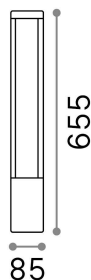

Informations générales

Extérieur - Lampadaires

Ean	8021696250953
Article	TIFONE PT H65
Installation	Lampadaires
Garantie	5 years
Poids brut	1.4 kg
Le volume	0.005427 m ³

Info technique

Poids net	1.25 kg
Classe d'isolation	I
Indice de protection	IP65
Conformité	CE
Température de fonctionnement	-15° ~ +45 °C
Dimmer	NO, On-Off
Puissance de sortie	220-240 V AC 50/60 Hz
Source de courant	In-built, included Replaceable (by qualified operators only), electronic
Résistance à la charge	IK06

Informations sur la source

Source intégrée	Integrated LED module
Source remplaçable	Replaceable (by qualified operators only)
la puissance	LED 8,5 W
Émissions	Direct
Consommation maximale	max 8,50 W
Caractéristiques LED	LED COB CREE
CCT LED	3000 K
Durée LED (t. 25°C)	20000 h
CRI	> 80
SDCM	3
Flux du faisceau lumineux	720 lm
Flux lumineux utile	490 lm
Risque photobiologique	1
Ampoule incluse	1 - E14 OLIVA 4W 3000K CRI80 SATIN