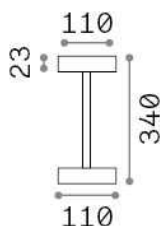

Informations générales

Extérieur - Lampes de table

Ean	8021696328614
Article	TOFFEE TL NERO
Installation	Lampes de table
Garantie	5 years
Poids brut	0.59 kg
Le volume	0.00504 m ³

Info technique

Poids net	0.46 kg
Classe d'isolation	III
Indice de protection	IP54
Conformité	CE
Température de fonctionnement	0° ~ +40 °C
Dimmer	NO, On-Off
Puissance de sortie	3.7 V DC
	Integrated switch button Touch switch
Batterie	YES
Source de courant	Required, remoted, not included

Informations sur la source

Source intégrée	Integrated LED module
Source remplaçable	Replaceable (by qualified operators only)
la puissance	LED 2 W
Émissions	Direct
Consommation maximale	max 2,00 W
Caractéristiques LED	LED SMD
CCT LED	3000 K
Durée LED (t. 25°C)	20000 h
CRI	> 80
Flux du faisceau lumineux	230 lm
Flux lumineux utile	170 lm
Risque photobiologique	EXEMPT
Ampoule incluse	1 - E14 OLIVA 4W 3000K CRI80 SATIN