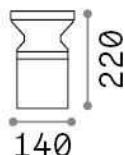

Informations générales

Extérieur - Lampadaires

Ean	8021696318714
Article	TORRE PT1 H22 BIANCO
Installation	Lampadaires
Garantie	5 years
Poids brut	1.08 kg
Le volume	0.0054 m ³

Info technique

Poids net	0.87 kg
Classe d'isolation	I
Indice de protection	IP44
Conformité	CE
Température de fonctionnement	-
Dimmer	Determined by the light bulb
Puissance de sortie	220-240 V AC
Source de courant	Not required

Informations sur la source

Source intégrée	Light bulb (not included)
Source remplaçable	No
la puissance	E27 max 1 x 15 W
Émissions	Diffuse
Consommation maximale	-