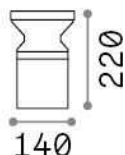

Informations sur la source

Source intégrée	Light bulb (not included)
Source remplaçable	No
la puissance	E27 max 1 x 15 W
Émissions	Diffuse
Consommation maximale	-