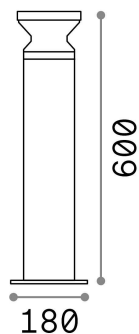

Informations générales

Extérieur - Lampadaires

Ean	8021696162492
Article	TORRE PT1 H60 ANTRACITE
Installation	Lampadaires
Garantie	5 years
Poids brut	2.55 kg
Le volume	0.022382 m ³

Info technique

Poids net	2.1 kg
Classe d'isolation	I
Indice de protection	IP44
Conformité	CE
Température de fonctionnement	-
Dimmer	Determined by the light bulb
Puissance de sortie	220-240 V AC
Source de courant	Not required

Informations sur la source

Source intégrée	Light bulb (not included)
Source remplaçable	No
la puissance	E27 max 1 x 15 W
Émissions	Diffuse
Consommation maximale	-