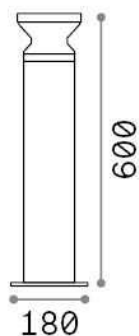

Informations générales

Extérieur - Lampadaires

Ean	8021696318721
Article	TORRE PT1 H60 BIANCO
Installation	Lampadaires
Garantie	5 years
Poids brut	2.55 kg
Le volume	0.022382 m ³

Info technique

Poids net	2.1 kg
Classe d'isolation	I
Indice de protection	IP44
Conformité	CE
Température de fonctionnement	-
Dimmer	Determined by the light bulb
Puissance de sortie	220-240 V AC
Source de courant	Not required

Informations sur la source

Source intégrée	Light bulb (not included)
Source remplaçable	No
la puissance	E27 max 1 x 15 W
Émissions	Diffuse
Consommation maximale	-