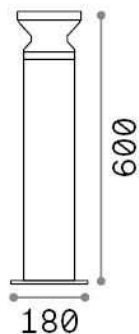

Informations générales

Extérieur - Lampadaires

Ean	8021696321929
Article	TORRE PT1 H60 COFFEE
Installation	Lampadaires
Garantie	5 years
Poids brut	2.55 kg
Le volume	0.022382 m ³

Info technique

Poids net	2.1 kg
Classe d'isolation	I
Indice de protection	IP44
Conformité	CE
Température de fonctionnement	-
Dimmer	Determined by the light bulb
Puissance de sortie	220-240 V AC
Source de courant	Not required

Informations sur la source

Source intégrée	Light bulb (not included)
Source remplaçable	No
la puissance	E27 max 1 x 15 W
Émissions	Diffuse
Consommation maximale	-