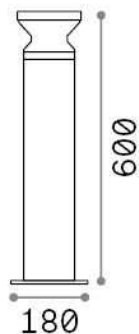

Informations générales

Extérieur - Lampadaires

Ean	8021696321905
Article	TORRE PT1 H60 GRIGIO
Installation	Lampadaires
Garantie	5 years
Poids brut	2.55 kg
Le volume	0.022382 m ³

Info technique

Poids net	2.1 kg
Classe d'isolation	I
Indice de protection	IP44
Conformité	CE
Température de fonctionnement	-
Dimmer	Determined by the light bulb
Puissance de sortie	220-240 V AC
Source de courant	Not required

Informations sur la source

Source intégrée	Light bulb (not included)
Source remplaçable	No
la puissance	E27 max 1 x 15 W
Émissions	Diffuse
Consommation maximale	-