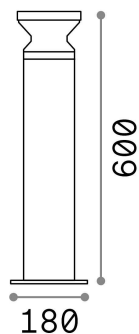

## Extérieur - Lampadaires

<b>Ean</b>	8021696186955
<b>Article</b>	TORRE PT1 H60 NERO
<b>Installation</b>	Lampadaires
<b>Garantie</b>	5 years
<b>Poids brut</b>	2.55 kg
<b>Le volume</b>	0.022382 m <sup>3</sup>

## Info technique

<b>Poids net</b>	2.1 kg
<b>Classe d'isolation</b>	I
<b>Indice de protection</b>	IP44
<b>Conformité</b>	CE
<b>Température de fonctionnement</b>	-
<b>Dimmer</b>	Determined by the light bulb
<b>Puissance de sortie</b>	220-240 V AC
<b>Source de courant</b>	Not required

## Informations sur la source

<b>Source intégrée</b>	Light bulb (not included)
<b>Source remplaçable</b>	No
<b>la puissance</b>	E27 max 1 x 15 W
<b>Émissions</b>	Diffuse
<b>Consommation maximale</b>	-