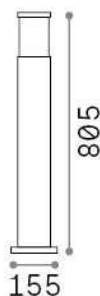

Informations générales

Extérieur - Lampadaires

Ean	8021696321882
Article	TORRE PT1 H80 ANTRACITE
Installation	Lampadaires
Garantie	5 years
Poids brut	3.83 kg
Le volume	0.030685 m ³

Info technique

Poids net	2.6 kg
Classe d'isolation	I
Indice de protection	IP65
Conformité	CE
Température de fonctionnement	-
Dimmer	Determined by the light bulb
Puissance de sortie	220-240 V AC
Source de courant	Not required

Informations sur la source

Source intégrée	Light bulb (not included)
Source remplaçable	No
la puissance	E27 max 1 x 15 W
Émissions	Diffuse
Consommation maximale	-