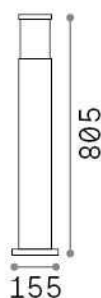

## Extérieur - Lampadaires

<b>Ean</b>	8021696321875
<b>Article</b>	TORRE PT1 H80 BIANCO
<b>Installation</b>	Lampadaires
<b>Garantie</b>	5 years
<b>Poids brut</b>	3.83 kg
<b>Le volume</b>	0.030685 m <sup>3</sup>

## Informations sur la source

<b>Source intégrée</b>	Light bulb (not included)
<b>Source remplaçable</b>	No
<b>la puissance</b>	E27 max 1 x 15 W
<b>Émissions</b>	Diffuse
<b>Consommation maximale</b>	-