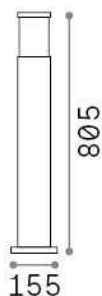

Informations générales

Extérieur - Lampadaires

Ean	8021696321868
Article	TORRE PT1 H80 COFFEE
Installation	Lampadaires
Garantie	5 years
Poids brut	3.83 kg
Le volume	0.030685 m ³

Info technique

Poids net	2.6 kg
Classe d'isolation	I
Indice de protection	IP65
Conformité	CE
Température de fonctionnement	-
Dimmer	Determined by the light bulb
Puissance de sortie	220-240 V AC
Source de courant	Not required

Informations sur la source

Source intégrée	Light bulb (not included)
Source remplaçable	No
la puissance	E27 max 1 x 15 W
Émissions	Diffuse
Consommation maximale	-