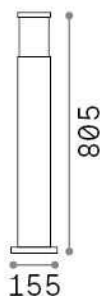

Informations générales

Extérieur - Lampadaires

Ean	8021696321851
Article	TORRE PT1 H80 GRIGIO
Installation	Lampadaires
Garantie	5 years
Poids brut	3.83 kg
Le volume	0.030685 m ³

Info technique

Poids net	2.6 kg
Classe d'isolation	I
Indice de protection	IP65
Conformité	CE
Température de fonctionnement	-
Dimmer	Determined by the light bulb
Puissance de sortie	220-240 V AC
Source de courant	Not required

Informations sur la source

Source intégrée	Light bulb (not included)
Source remplaçable	No
la puissance	E27 max 1 x 15 W
Émissions	Diffuse
Consommation maximale	-