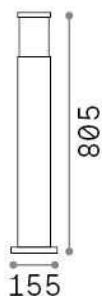

## Extérieur - Lampadaires

<b>Ean</b>	8021696321639
<b>Article</b>	TORRE PT1 H80 NERO
<b>Installation</b>	Lampadaires
<b>Garantie</b>	5 years
<b>Poids brut</b>	3.83 kg
<b>Le volume</b>	0.030685 m <sup>3</sup>

## Info technique

<b>Poids net</b>	2.6 kg
<b>Classe d'isolation</b>	I
<b>Indice de protection</b>	IP65
<b>Conformité</b>	CE
<b>Température de fonctionnement</b>	-
<b>Dimmer</b>	Determined by the light bulb
<b>Puissance de sortie</b>	220-240 V AC
<b>Source de courant</b>	Not required

## Informations sur la source

<b>Source intégrée</b>	Light bulb (not included)
<b>Source remplaçable</b>	No
<b>la puissance</b>	E27 max 1 x 15 W
<b>Émissions</b>	Diffuse
<b>Consommation maximale</b>	-