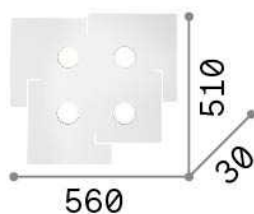

Informations générales

Intérieur - Plafonniers

Ean	8021696215778
Article	TOTEM PL4
Installation	Plafonniers
Garantie	5 years
Poids brut	4.97 kg
Le volume	-

Info technique

Poids net	3.89 kg
Classe d'isolation	I
Indice de protection	IP20
Conformité	CE
Température de fonctionnement	0° ~ +40 °C
Dimmer	Determined by the light bulb
Puissance de sortie	220-240 V AC
Source de courant	Not required

Informations sur la source

Source intégrée	Light bulb (included)
Source remplaçable	Replaceable
la puissance	GX53 max 4 x 15 W
Émissions	Direct
Consommation maximale	-
Ampoule incluse	1 - E14 OLIVA 4W 3000K CRI80 SATIN