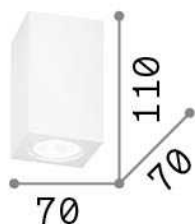

Informations sur la source

Source intégrée	Light bulb (not included)
Source remplaçable	No
la puissance	GU10 max 1 x 35 W
Émissions	Direct
Consommation maximale	-