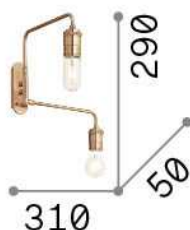

Informations générales

Intérieur - Appliques

Ean	8021696160245
Article	TRIUMPH AP2 OTTONE
Installation	Appliques
Garantie	5 years
Poids brut	1.07 kg
Le volume	0.006727 m ³

Info technique

Poids net	0.71 kg
Classe d'isolation	II
Indice de protection	IP20
Conformité	CE
Température de fonctionnement	0° ~ +40 °C
Dimmer	NO
Puissance de sortie	220-240 V AC Integrated switch button
Source de courant	Not required

Informations sur la source

Source intégrée	Light bulb (not included)
Source remplaçable	No
la puissance	E27 max 2 x 42 W
Émissions	Diffuse
Consommation maximale	-