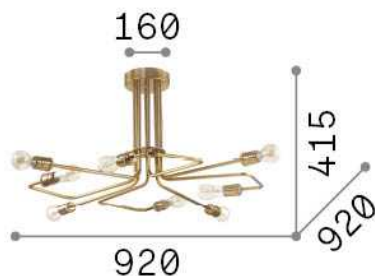

Informations générales

Intérieur - Plafonniers

| | |
|---------------------|------------------------|
| Ean | 8021696160313 |
| Article | TRIUMPH PL8 OTTONE |
| Installation | Plafonniers |
| Garantie | 5 years |
| Poids brut | 4.91 kg |
| Le volume | 0.04536 m ³ |

Info technique

| | |
|--------------------------------------|------------------------------|
| Poids net | 3.27 kg |
| Classe d'isolation | I |
| Indice de protection | IP20 |
| Conformité | CE |
| Température de fonctionnement | 0° ~ +40 °C |
| Dimmer | Determined by the light bulb |
| Puissance de sortie | 220-240 V AC |
| Source de courant | Not required |

Informations sur la source

| | |
|------------------------------|---------------------------|
| Source intégrée | Light bulb (not included) |
| Source remplaçable | No |
| la puissance | E27 max 8 x 42 W |
| Émissions | Diffuse |
| Consommation maximale | - |