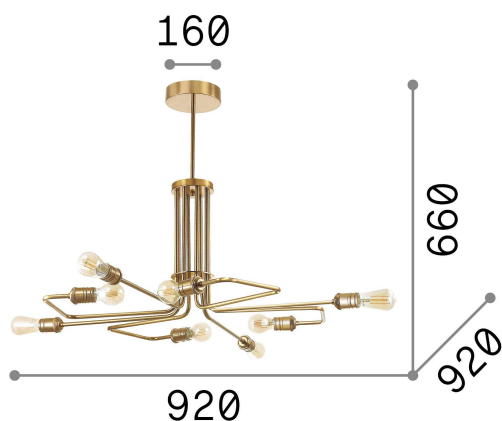

## Intérieur - Suspensions

<b>Ean</b>	8021696160269
<b>Article</b>	TRIUMPH SP8 OTTONE
<b>Installation</b>	Suspensions
<b>Garantie</b>	5 years
<b>Poids brut</b>	5.4 kg
<b>Le volume</b>	0.04704 m <sup>3</sup>

## Info technique

<b>Poids net</b>	3.64 kg
<b>Classe d'isolation</b>	I
<b>Indice de protection</b>	IP20
<b>Conformité</b>	CE
<b>Température de fonctionnement</b>	0° ~ +40 °C
<b>Dimmer</b>	Determined by the light bulb
<b>Puissance de sortie</b>	220-240 V AC
<b>Source de courant</b>	Not required

## Informations sur la source

<b>Source intégrée</b>	Light bulb (not included)
<b>Source remplaçable</b>	No
<b>la puissance</b>	E27 max 8 x 42 W
<b>Émissions</b>	Diffuse
<b>Consommation maximale</b>	-