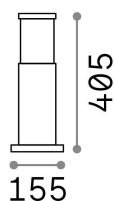

## Extérieur - Lampadaires

<b>Ean</b>	8021696248257
<b>Article</b>	TRONCO PT1 H40 ANTRACITE
<b>Installation</b>	Lampadaires
<b>Garantie</b>	5 years
<b>Poids brut</b>	1.87 kg
<b>Le volume</b>	0.013545 m <sup>3</sup>

## Info technique

<b>Poids net</b>	0.59 kg
<b>Classe d'isolation</b>	I
<b>Indice de protection</b>	IP65
<b>Conformité</b>	CE
<b>Température de fonctionnement</b>	-15° ~ +45 °C
<b>Dimmer</b>	Determined by the light bulb
<b>Puissance de sortie</b>	220-240 V AC
<b>Source de courant</b>	Not required

## Informations sur la source

<b>Source intégrée</b>	Light bulb (not included)
<b>Source remplaçable</b>	No
<b>la puissance</b>	E27 max 1 x 42 W
<b>Émissions</b>	Diffuse
<b>Consommation maximale</b>	-