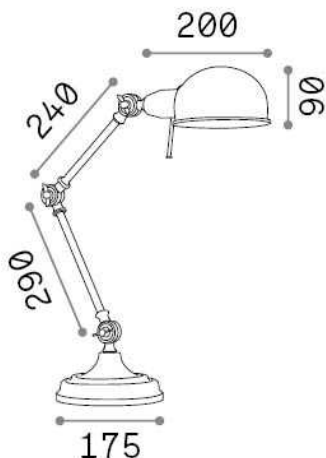

Informations générales

Intérieur - Lampes de table

Ean	8021696145204
Article	TRUMAN TL1 GRIGIO
Installation	Lampes de table
Garantie	5 years
Poids brut	2.94 kg
Le volume	0.02829 m ³

Info technique

Poids net	2.38 kg
Classe d'isolation	II
Indice de protection	IP20
Conformité	CE
Température de fonctionnement	0° ~ +40 °C
Dimmer	NO
Puissance de sortie	220-240 V AC Integrated switch button
Source de courant	Not required
Ajustabilité	YES

Informations sur la source

Source intégrée	Light bulb (not included)
Source remplaçable	No
la puissance	E27 max 1 x 60 W
Émissions	Direct
Consommation maximale	-