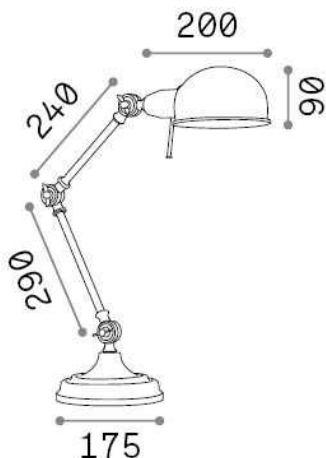

## Intérieur - Lampes de table

<b>Ean</b>	8021696145211
<b>Article</b>	TRUMAN TL1 NERO
<b>Installation</b>	Lampes de table
<b>Garantie</b>	5 years
<b>Poids brut</b>	2.94 kg
<b>Le volume</b>	0.02829 m <sup>3</sup>

## Info technique

<b>Poids net</b>	2.38 kg
<b>Classe d'isolation</b>	II
<b>Indice de protection</b>	IP20
<b>Conformité</b>	CE
<b>Température de fonctionnement</b>	0° ~ +40 °C
<b>Dimmer</b>	NO
<b>Puissance de sortie</b>	220-240 V AC Integrated switch button
<b>Source de courant</b>	Not required
<b>Ajustabilité</b>	YES