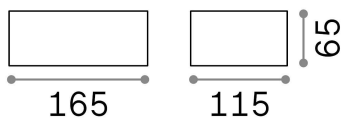

Informations générales

Extérieur - Appliques

Ean	8021696115375
Article	TWIN AP1 NERO
Installation	Appliques
Garantie	5 years
Poids brut	0.58 kg
Le volume	0.002633 m ³

Info technique

Poids net	0.51 kg
Classe d'isolation	I
Indice de protection	IP44
Conformité	CE
Température de fonctionnement	-
Dimmer	Determined by the light bulb
Puissance de sortie	220-240 V AC
Source de courant	Not required

Informations sur la source

Source intégrée	Light bulb (not included)
Source remplaçable	No
la puissance	G9 max 1 x 28 W
Émissions	Direct + Indirect
Consommation maximale	-