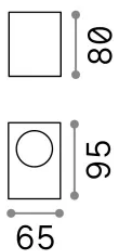

Informations générales

Extérieur - Appliques

Ean	8021696213347
Article	UP AP1 COFFEE
Installation	Appliques
Garantie	5 years
Poids brut	0.38 kg
Le volume	0.001056 m ³

Info technique

Poids net	0.32 kg
Classe d'isolation	I
Indice de protection	IP44
Conformité	CE
Température de fonctionnement	-
Dimmer	Non-dimmable
Puissance de sortie	220-240 V AC
Source de courant	Not required

Informations sur la source

Source intégrée	Light bulb (not included)
Source remplaçable	No
la puissance	G9 max 1 x 15 W
Émissions	Direct
Consommation maximale	-
Recommander l'ampoule	307879 G9 4.0W 4000K CRI80