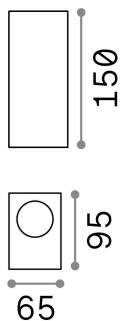

Informations générales

Extérieur - Appliques

Ean	8021696213354
Article	UP AP2 COFFEE
Installation	Appliques
Garantie	5 years
Poids brut	0.6 kg
Le volume	0.001893 m ³

Info technique

Poids net	0.52 kg
Classe d'isolation	I
Indice de protection	IP44
Conformité	CE
Température de fonctionnement	-
Dimmer	Determined by the light bulb
Puissance de sortie	220-240 V AC
Source de courant	Not required

Informations sur la source

Source intégrée	Light bulb (not included)
Source remplaçable	No
la puissance	G9 max 2 x 15 W
Émissions	Direct + Indirect
Consommation maximale	-