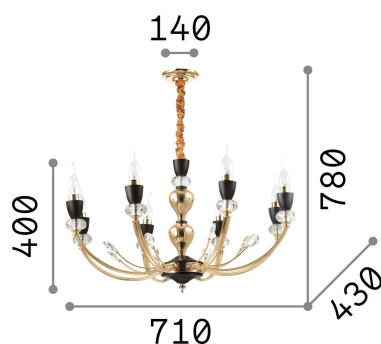

Informations générales

Intérieur - Suspensions

Ean	8021696206622
Article	VANITY SP8
Installation	Suspensions
Garantie	5 years
Poids brut	5.92 kg
Le volume	0.145356 m ³

Info technique

Poids net	4.94 kg
Classe d'isolation	I
Indice de protection	IP20
Conformité	CE
Température de fonctionnement	0° ~ +40 °C
Dimmer	Determined by the light bulb
Puissance de sortie	220-240 V AC
Source de courant	Not required

Informations sur la source

Source intégrée	Light bulb (not included)
Source remplaçable	No
la puissance	E14 max 8 x 40 W
Émissions	Diffuse
Consommation maximale	-