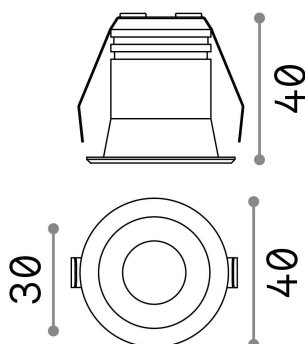

Informations générales

Technique - Lampes à encastrer

Ean	8021696244846
Article	VIRUS FI BK BK
Installation	Lampes à encastrer
Garantie	5 years
Poids brut	0.08 kg
Le volume	0.00027 m ³

Info technique

Poids net	0.07 kg
Classe d'isolation	II
Indice de protection	IP20
Conformité	CE
Température de fonctionnement	0° ~ +40 °C
Dimmer	NO, On-Off
Puissance de sortie	220-240 V AC 50/60 Hz
Source de courant	Separate, included Replaceable (by qualified operators only), electronic
Spécifications encastrées	Ø 30 - h. ≥ 60 , 10-30

Informations sur la source

Source intégrée	Integrated LED module
Source remplaçable	Replaceable (by qualified operators only)
la puissance	3 W
Émissions	Direct
Consommation maximale	max 3,00 W
Caractéristiques LED	LED SMD OSRAM
CCT LED	3000 K
Durée LED (t. 25°C)	50000 h
CRI	> 90
Angle de faisceau lumineux	20°
Flux du faisceau lumineux	210 lm
Flux lumineux utile	170 lm