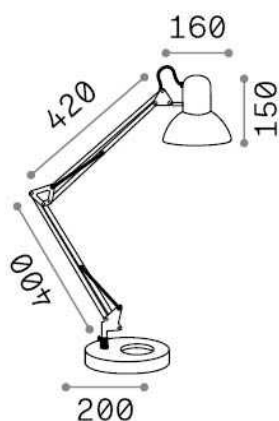

Informations sur la source

Source intégrée	Light bulb (not included)
Source remplaçable	No
la puissance	E27 max 1 x 42 W
Émissions	Direct
Consommation maximale	-