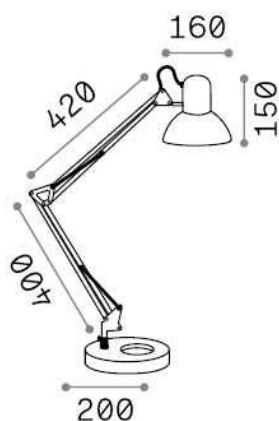

Informations générales

Intérieur - Lampes de table

Ean	8021696265278
Article	WALLY TL1 TOTAL BLACK
Installation	Lampes de table
Garantie	5 years
Poids brut	3.45 kg
Le volume	0.011088 m ³

Info technique

Poids net	2.45 kg
Classe d'isolation	II
Indice de protection	IP20
Conformité	CE
Température de fonctionnement	0° ~ +40 °C
Dimmer	NO
Puissance de sortie	220-240 V AC Integrated switch button
Source de courant	Not required
Ajustabilité	YES

Informations sur la source

Source intégrée	Light bulb (not included)
Source remplaçable	No
la puissance	E27 max 1 x 42 W
Émissions	Direct
Consommation maximale	-