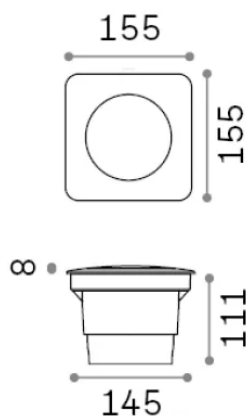

Informations sur la source

Source intégrée	Light bulb (included, settable CCT 3000 / 4000 / 6500 K)
Source remplaçable	Replaceable
la puissance	GX53 max 1 x 10 W
Émissions	Direct
Consommation maximale	-
Ampoule incluse	191898 FUMAGALLI LED GX53 10W SETTABILE
Recommander l'ampoule	154008 GX53 9W 4000K CRI80