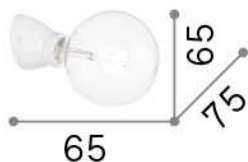

Informations sur la source

Source intégrée	Light bulb (not included)
Source remplaçable	No
la puissance	E27 max 1 x 60 W
Émissions	Diffuse
Consommation maximale	-