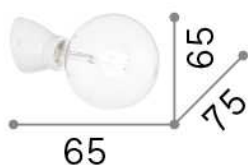

Informations sur la source

Source intégrée	Light bulb (not included)
Source remplaçable	No
la puissance	E27 max 1 x 60 W
Émissions	Diffuse
Consommation maximale	-