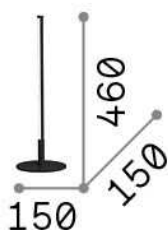

## Intérieur - Lampes de table

<b>Ean</b>	8021696258881
<b>Article</b>	YOKO TL BIANCO
<b>Installation</b>	Lampes de table
<b>Garantie</b>	5 years
<b>Poids brut</b>	1.32 kg
<b>Le volume</b>	0.024696 m <sup>3</sup>

## Informations sur la source

<b>Source intégrée</b>	Integrated LED module
<b>Source remplaçable</b>	Replaceable (by qualified operators only)
<b>la puissance</b>	LED 5 W
<b>Émissions</b>	Direct
<b>Consommation maximale</b>	max 5,00 W
<b>Caractéristiques LED</b>	LED SMD
<b>CCT LED</b>	3000 K
<b>Durée LED (t. 25°C)</b>	30000 h
<b>CRI</b>	> 80
<b>SDCM</b>	3
<b>Flux du faisceau lumineux</b>	410 lm
<b>Flux lumineux utile</b>	260 lm
<b>Ampoule incluse</b>	1 - E14 OLIVA 4W 3000K CRI80 SATIN