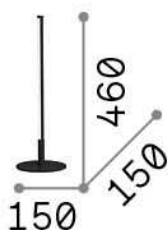

## Intérieur - Lampes de table

<b>Ean</b>	8021696258911
<b>Article</b>	YOKO TL NERO
<b>Installation</b>	Lampes de table
<b>Garantie</b>	5 years
<b>Poids brut</b>	1.32 kg
<b>Le volume</b>	0.024696 m <sup>3</sup>

## Informations sur la source

<b>Source intégrée</b>	Integrated LED module
<b>Source remplaçable</b>	Replaceable (by qualified operators only)
<b>la puissance</b>	LED 5 W
<b>Émissions</b>	Direct
<b>Consommation maximale</b>	max 5,00 W
<b>Caractéristiques LED</b>	LED SMD
<b>CCT LED</b>	3000 K
<b>Durée LED (t. 25°C)</b>	30000 h
<b>CRI</b>	> 80
<b>SDCM</b>	3
<b>Flux du faisceau lumineux</b>	410 lm
<b>Flux lumineux utile</b>	260 lm
<b>Ampoule incluse</b>	1 - E14 OLIVA 4W 3000K CRI80 SATIN