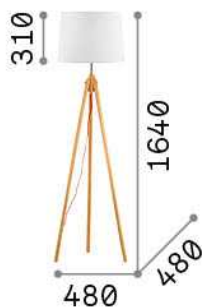

Informations générales

Intérieur - Lampadaires

Ean	8021696121406
Article	YORK PT1 BIANCO
Installation	Lampadaires
Garantie	5 years
Poids brut	2.81 kg
Le volume	0.024696 m ³

Info technique

Poids net	2.81 kg
Classe d'isolation	II
Indice de protection	IP20
Conformité	CE
Température de fonctionnement	0° ~ +40 °C
Dimmer	NO
Puissance de sortie	220-240 V AC Integrated switch button
Source de courant	Not required

Informations sur la source

Source intégrée	Light bulb (not included)
Source remplaçable	No
la puissance	E27 max 1 x 42 W
Émissions	Diffuse
Consommation maximale	-