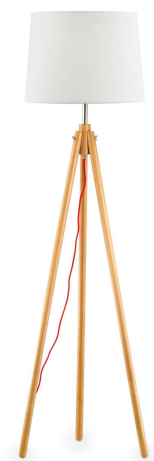

Informations générales**Intérieur - Lampadaires**

Ean	8021696089805
Article	YORK PT1 WOOD
Installation	Lampadaires
Garantie	5 years
Poids brut	2.81 kg
Le volume	0.024696 m ³

Info technique

Poids net	2.81 kg
Classe d'isolation	II
Indice de protection	IP20
Conformité	CE
Température de fonctionnement	0° ~ +40 °C
Dimmer	NO
Puissance de sortie	220-240 V AC Integrated switch button
Source de courant	Not required

Informations sur la source

Source intégrée	Light bulb (not included)
Source remplaçable	No
la puissance	E27 max 1 x 42 W
Émissions	Diffuse
Consommation maximale	-