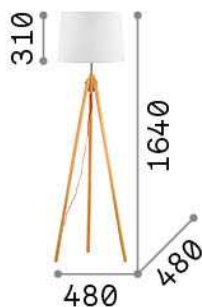

Informations générales**Intérieur - Lampadaires**

Ean	8021696089805
Article	YORK PT1 WOOD
Installation	Lampadaires
Garantie	5 years
Poids brut	2.81 kg
Le volume	0.024696 m ³

Info technique

Poids net	2.81 kg
Classe d'isolation	II
Indice de protection	IP20
Conformité	CE
Température de fonctionnement	0° ~ +40 °C
Dimmer	NO
Puissance de sortie	220-240 V AC Integrated switch button
Source de courant	Not required

Informations sur la source

Source intégrée	Light bulb (not included)
Source remplaçable	No
la puissance	E27 max 1 x 42 W
Émissions	Diffuse
Consommation maximale	-