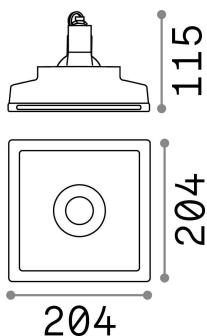

Informations générales

Technique - Lampes à encastrer

Ean	8021696155722
Article	ZEPHYR FI D20
Installation	Lampes à encastrer
Garantie	5 years
Poids brut	1.66 kg
Le volume	0.0075 m ³

Info technique

Poids net	1.35 kg
Classe d'isolation	II
Indice de protection	IP20
Conformité	CE
Température de fonctionnement	0° ~ +40 °C
Dimmer	Determined by the light bulb
Puissance de sortie	220-240 V AC
Source de courant	Not required
Spécifications encastrées	207 x 207 - h. ≥ 180 , 9-15
Ajustabilité	vert. 0°-20° , orizz. 0°-110°

Informations sur la source

Source intégrée	Light bulb (not included)
Source remplaçable	No
la puissance	GU10 max 1 x 35 W
Émissions	Direct
Consommation maximale	-