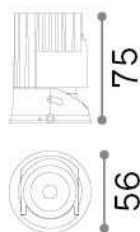

Informations générales

Technique - Lampes à encastrer

Ean	8021696324807
Article	ZEUS SOURCE 13W 2700K
Installation	Lampes à encastrer
Garantie	5 years
Poids brut	0.45 kg
Le volume	0.001387 m ³

Info technique

Poids net	0.3 kg
Classe d'isolation	II
Indice de protection	IP20
Conformité	CE
Température de fonctionnement	0° ~ +40 °C
Dimmer	NO, On-Off
Puissance de sortie	220-240 V AC 50/60 Hz
Source de courant	Separate, included Replaceable (by qualified operators only), electronic, tridonic
Accessoires non inclus	Frame, Reflector, Narrow beam lens, Honeycomb filter, Dimmable driver